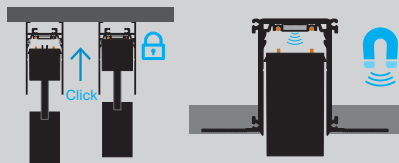

BASO
basolighting.com
xalusa.com