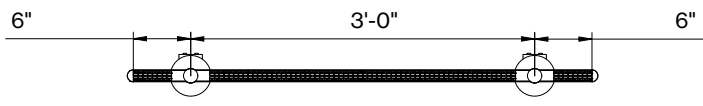

Dimensions