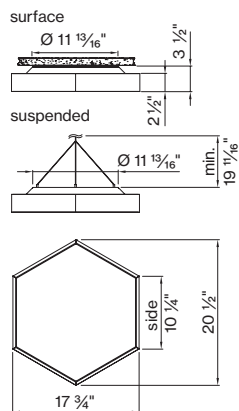

Technical data

SIZE TYPE	LED COLOR TEMPERATURE	INPUT WATTS	DELIVERED LM TOTAL	LIGHT DISTRIBUTION	DELIVERED LM DIRECT	OPTICAL EFFICIENCY	LUMINAIRE EFFICACY
 ○ 1 1/2' gray	30 K, 35 K	20 W	2080 lm	100 % down	2080 lm	85 %	102 lm/W
	40 K		2160 lm		2160 lm		106 lm/W
	30 K, 35 K	34 W	2970 lm		2970 lm		87 lm/W
	40 K		3080 lm		3080 lm		90 lm/W
○ 2' gray	30 K, 35 K	27 W	3030 lm	100 % down	3030 lm	85 %	111 lm/W
	40 K		3160 lm		3150 lm		116 lm/W
	30 K, 35 K	39 W	4060 lm		4060 lm		104 lm/W
	40 K		4220 lm		4220 lm		108 lm/W
	30 K, 35 K	53 W	5080 lm		5070 lm		96 lm/W
	40 K		5280 lm		5270 lm		100 lm/W
○ 3' gray	30 K, 35 K	43 W	5010 lm	100 % down	5010 lm	85 %	116 lm/W
	40 K		5210 lm		5210 lm		121 lm/W
	30 K, 35 K	53 W	5970 lm		5970 lm		113 lm/W
	40 K		6210 lm		6210 lm		118 lm/W
	30 K, 35 K	75 W	7980 lm		7970 lm		107 lm/W
	40 K		8300 lm		8290 lm		111 lm/W
	30 K, 35 K	112 W	10900 lm		10890 lm		98 lm/W
	40 K		11340 lm		11330 lm		102 lm/W

Accessory

SUSPENSION SET < 36 INCH

3-piece barrel mount set 6 9 8 - 0 9 8 - 0 5 1 4 0

FIXTURE DIMENSIONS

NOMINAL	DIMENSIONS	CODE
○ 1 1/2'	○ 17 3/4" / h 2 1/2"	DM - 1 . 5 FT
○ 2'	○ 23 5/8" / h 2 1/2"	DM - 2 FT
○ 3'	○ 35 7/16" / h 2 1/2"	DM - 3 FT

HEX 1'